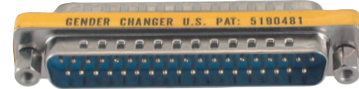

# Gender Changer

**ZGC09MM /MF /FF**  
RS232 GENDER CHANGER

**ZN1515MM /MF /FF**  
MINI GENDER CHANGER (HD15)

**ZGC15MM /MF /FF**  
RS232 GENDER CHANGER

**ZN25MM /MF /FF**  
MINI GENDER CHANGER

**ZGC25MM /MF /FF**  
RS232 GENDER CHANGER

**ZN37MM /MF /FF**  
MINI GENDER CHANGER

**ZG0925MM /MF /FF /FM**  
RS232 GENDER CHANGER

**ZN6J09 F**  
**ZN6P09 F**  
**ZN6P09 M**  
MINI DIN 6P - DB9  
GENDER CHANGER

**ZH0915MM /MF /FF /FM**  
DB9 - HD15 GENDER CHANGER

**ZN6P25M**  
**ZN6J25F**  
MINI DIN 6P - DB25  
GENDER CHANGER

**ZN09MM /MF /FF**  
MINI GENDER CHANGER

**ZP09M4C /6C /8C**  
**ZP09F 4C /6C /8C**  
RS232 TO MODULAR JACK

**ZN15MM /MF /FF**  
MINI GENDER CHANGER

**ZP25M4C /6C /8C**  
**ZP25F 4C /6C /8C**  
RS232 TO MODULAR JACK