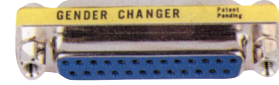

# Gender Changer

**ZGC09MM /MF /FF**  
RS232 GENDER CHANGER

**ZN1515MM /MF /FF**  
MINI GENDER CHANGER (HD15)

**ZGC15MM /MF /FF**  
RS232 GENDER CHANGER

**ZN25MM /MF /FF**  
MINI GENDER CHANGER

**ZGC25MM /MF /FF**  
RS232 GENDER CHANGER

**ZN37MM /MF /FF**  
MINI GENDER CHANGER

**ZG0925MM /MF /FF /FM**  
RS232 GENDER CHANGER

**ZN6J09 F**  
**ZN6P09 F**  
**ZN6P09 M**  
MINI DIN 6P - DB9  
GENDER CHANGER

**ZH0915MM /MF /FF /FM**  
DB9 - HD15 GENDER CHANGER

**ZN6P25M**  
**ZN6J25F**  
MINI DIN 6P - DB25  
GENDER CHANGER

**ZN09MM /MF /FF**  
MINI GENDER CHANGER

**ZP09M4C /6C /8C**  
**ZP09F 4C /6C /8C**  
RS232 TO MODULAR JACK

**ZN15MM /MF /FF**  
MINI GENDER CHANGER