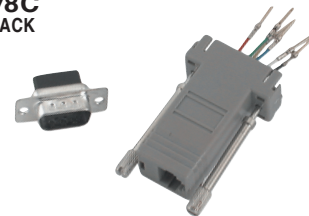

# Gender Changer

**ZGC09MM /MF /FF**  
RS232 GENDER CHANGER

**ZN1515MM /MF /FF**  
MINI GENDER CHANGER (HD15)

**ZGC15MM /MF /FF**  
RS232 GENDER CHANGER

**ZN25MM /MF /FF**  
MINI GENDER CHANGER

**ZGC25MM /MF /FF**  
RS232 GENDER CHANGER

**ZN37MM /MF /FF**  
MINI GENDER CHANGER

**ZG0925MM /MF /FF /FM**  
RS232 GENDER CHANGER

**ZN6J09 F**  
**ZN6P09 F**  
**ZN6P09 M**  
MINI DIN 6P - DB9  
GENDER CHANGER

**ZH0915MM /MF /FF /FM**  
DB9 - HD15 GENDER CHANGER

**ZN6P25M**  
**ZN6J25F**  
MINI DIN 6P - DB25  
GENDER CHANGER

**ZN09MM /MF /FF**  
MINI GENDER CHANGER

**ZP09M4C /6C /8C**  
**ZP09F 4C /6C /8C**  
RS232 TO MODULAR JACK

**ZN15MM /MF /FF**  
MINI GENDER CHANGER

**ZP25M4C /6C /8C**  
**ZP25F 4C /6C /8C**  
RS232 TO MODULAR JACK