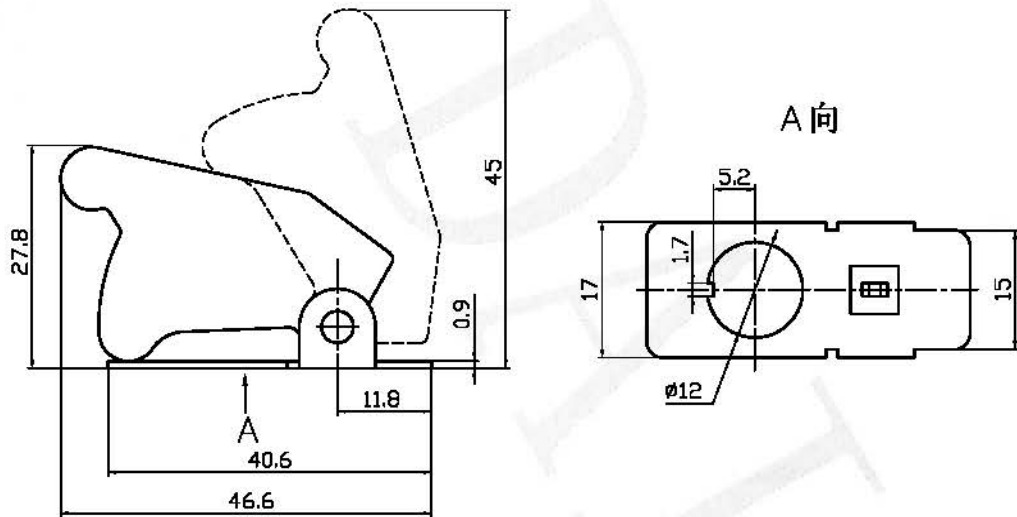

汽车开关 Automobile Switch

型号(TYPE): SAC-01

外型图 (Outline Drawing)

乐清戴尔电子有限公司
Yueqing Daier Electron Co., Ltd.

制图:
日期:

审核:
日期:

批准:
日期: